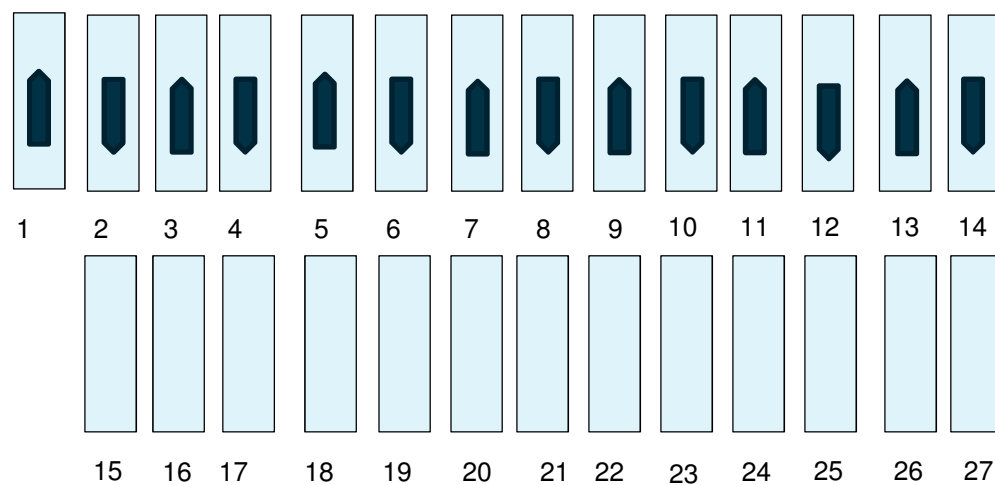

Solviken Båtforening – Oversikt Vinteropplag

Seksjon A (44 plasser)

Vei

Vei

Seksjon B (28 plasser, Seilbåter 1-14)

Vei

Seksjon C (28 plasser, <20 fot)

Parkering

Vei

Seksjon D (14 plasser, >30 fot)

Seksjon E (Julaften Båtforening)

Seksjon F (Småbåter, ikke fast antall)